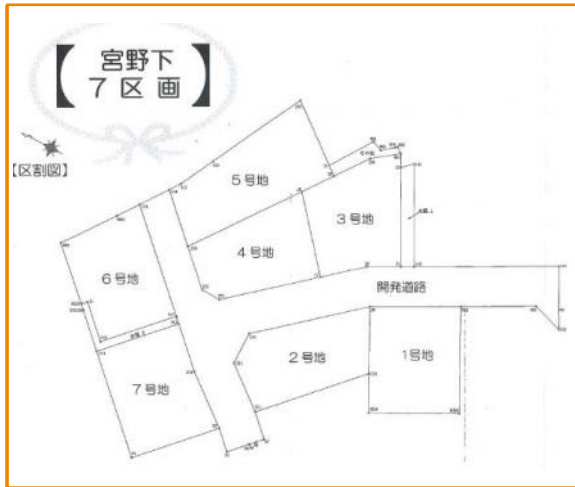

# 山口市 売地 731.0万円

📍 地図

📷 写真

📷 写真

📷 写真

📄 物件概要

物件種別	売地
土地面積	254.48㎡ ( 76.98坪 )

販売価格	731万円
所在地	山口県山口市
交通	JR山口線 宮野駅
小学校/中学校	宮野小学校 / 宮野中学校
備考	

地目	宅地	都市計画	
用途地域	第1種低層住居専用地域		
建ぺい率	40%	容積率	60%
接面道路			
現況		建築条件	
地勢		土地権利	所有権
国土法		取引形態	媒介
引渡時期			
情報更新日	2020年08月20日		

株式会社池田建設

住所：山口県山口市大内長野825-1

ホームページ：https://smarthouse-yamaguchi.jp/

E-mail：ikeda.ietochihonpo@gmail.com