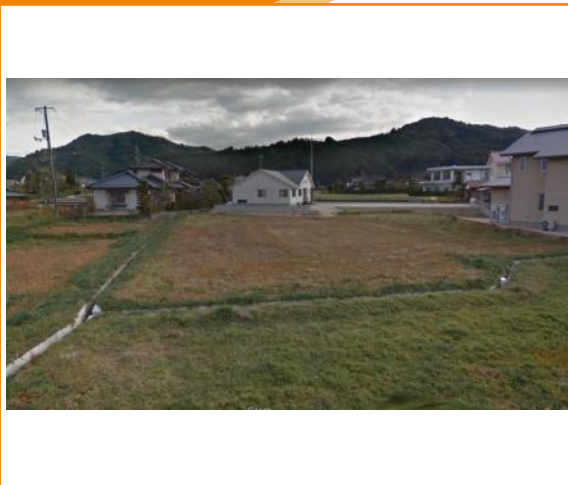

山口市 売地 688万円

📍 地図

📷 写真

📷 写真

📷 写真

📄 物件概要

物件種別	売地
土地面積	220.99㎡ (66.84坪)

販売価格	688万円
所在地	山口県山口市
交通	JR山口線 宮野駅
小学校/中学校	宮野小学校 / 宮野中学校
備考	

地目	宅地	都市計画	
用途地域	第一種低層住居専用		
建ぺい率	40%	容積率	60%
接面道路			
現況		建築条件	
地勢		土地権利	所有権
国土法		取引形態	媒介
引渡時期			
情報更新日	2020年08月20日		

山口県知事(2)第3484号

株式会社池田建設

住所：山口県山口市大内長野825-1

ホームページ：https://smarthouse-yamaguchi.jp/

E-mail：ikeda.ietchihonpo@gmail.com