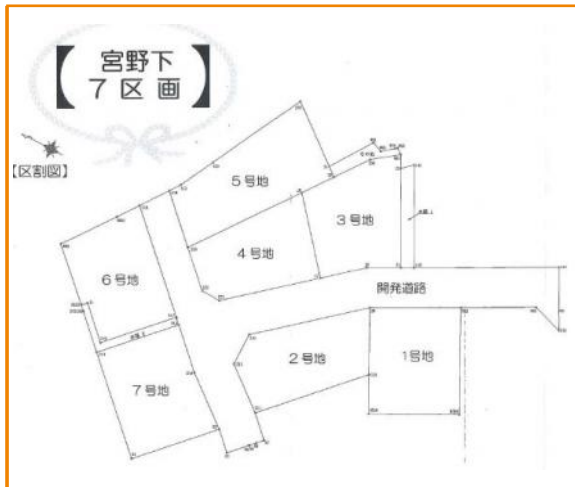

山口市 売地 688万円

📍 地図

📷 写真

📷 写真

📷 写真

📄 物件概要

物件種別	売地
土地面積	220.99㎡ (66.84坪)

販売価格	688万円
所在地	山口県山口市
交通	JR山口線 宮野駅
小学校/中学校	宮野小学校 / 宮野中学校
備考	

地目	宅地	都市計画	
用途地域	第一種低層住居専用		
建ぺい率	40%	容積率	60%
接面道路			
現況		建築条件	
地勢		土地権利	所有権
国土法		取引形態	媒介
引渡時期			
情報更新日	2020年08月20日		

山口県知事(2)第3484号

株式会社池田建設

住所：山口県山口市大内長野825-1

ホームページ：https://smarthouse-yamaguchi.jp/

E-mail：ikeda.ietchihonpo@gmail.com