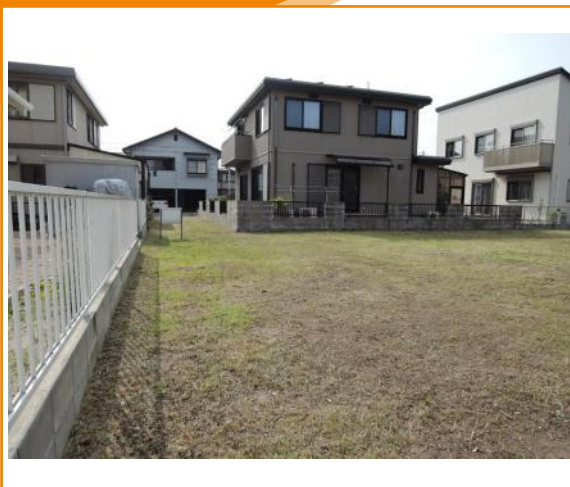

防府市 売地 388.0万円

📍 地図

📷 写真

📷 写真

📷 写真

📄 物件概要

物件種別	売地
土地面積	315.37㎡ (95.39坪)

販売価格	388万円
所在地	山口県防府市1539番13
交通	
小学校/中学校	華城小学校 / 桑山中学校
備考	