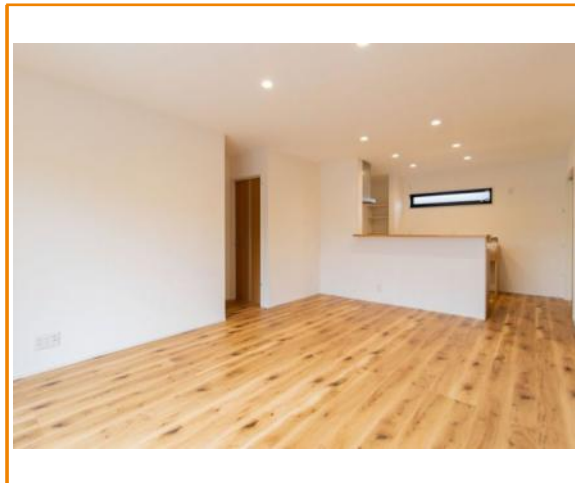

# 山口市宮野下 新築戸建 2,590万円

📍 地図

📷 写真

📷 写真

📷 写真

📄 物件概要

物件種別	新築戸建		
土地面積	230.55㎡ (69.74坪)	建物面積	81.98㎡ (24.79坪)

販売価格	2,590万円		
所在地	山口県山口市宮野下317-7		
交通	JR山口線 宮野駅		
小学校/中学校	宮野小学校 / 宮野中学校		
備考	掲載物件の仕様詳細についてはスタッフまでお問い合わせください。		