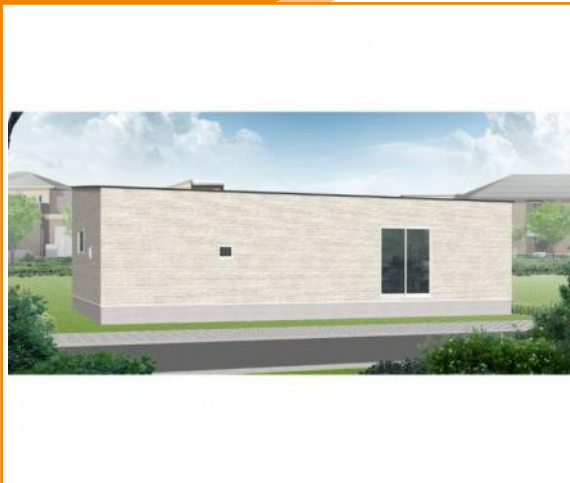

宇部市岬町 新築戸建 2,690万円

📍 地図

📷 写真

📷 写真

📷 写真

📄 物件概要

物件種別	新築戸建		
土地面積	234.45㎡ (70.92坪)	建物面積	81.15㎡ (24.54坪)

販売価格	2,690万円		
所在地	山口県宇部市岬町3丁目1402番14		
交通	JR宇部線 宇部岬駅 徒歩12分		
小学校/中学校	岬小学校 / 神原中学校		
備考			