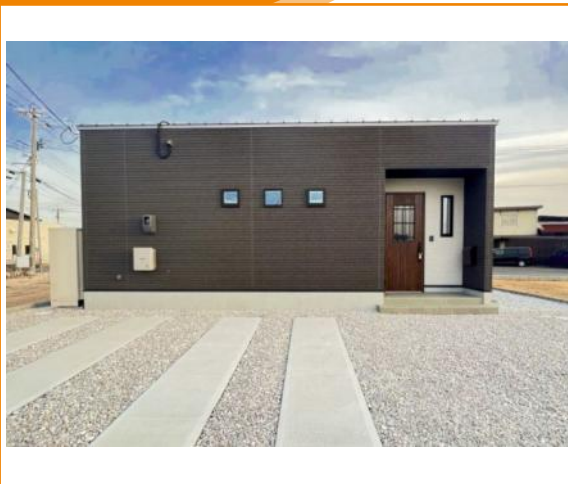

宇部市中野開作 新築戸建 2,330万円

📍 地図

📷 写真

📷 写真

📷 写真

📄 物件概要

物件種別	新築戸建		
土地面積	268.18㎡ (81.12坪)	建物面積	84.67㎡ (25.61坪)

販売価格	2,330万円		
所在地	山口県宇部市中野開作字五ノ割401-7、401-5		
交通			
小学校/中学校	黒石小学校 / 黒石中学校		
備考	都市再生特別区		

築年月	2024年8月	間取り	3LDK
駐車場	カースペース	都市計画	未線引区域
用途地域	準工業		
建ぺい率	60%	容積率	200%
接面道路	北東7m幅 (接道幅7.3m)		
地勢	平坦	地目	宅地
現況	完成済	土地権利	所有権
取引形態	媒介		
引渡時期	0月		
情報更新日	2025年03月24日		

山口県知事(2)第3484号

株式会社池田建設

住所: 山口県山口市大内長野825-1