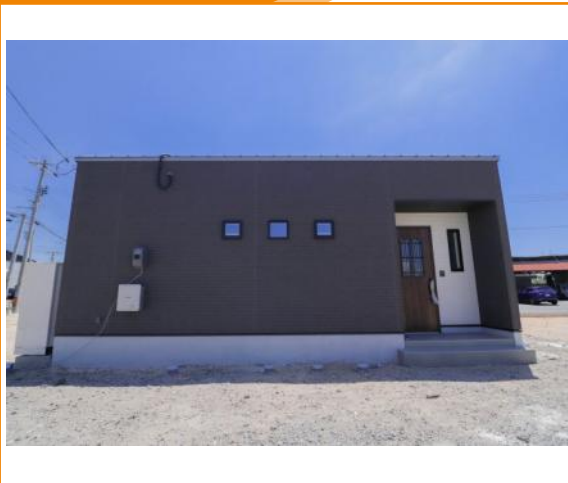

宇部市中野開作 新築戸建 2,390万円

📍 地図

📷 写真

📷 写真

📷 写真

📄 物件概要

物件種別	新築戸建		
土地面積	268.18㎡ (81.12坪)	建物面積	84.67㎡ (25.61坪)

販売価格	2,390万円		
所在地	山口県宇部市中野開作大字中野開作字五ノ割401		
交通			
小学校/中学校	黒石小学校 / 黒石中学校		
備考	都市再生特別区		

築年月	2024年8月	間取り	3LDK
駐車場	カースペース	都市計画	未線引区域
用途地域	準工業		
建ぺい率	60%	容積率	200%
接面道路	北東7m幅 (接道幅7.3m)		
地勢	平坦	地目	宅地
現況	完成済	土地権利	所有権
取引形態	媒介		
引渡時期	0月		
情報更新日	2024年12月20日		

山口県知事(2)第3484号

株式会社池田建設

住所: 山口県山口市大内長野825-1